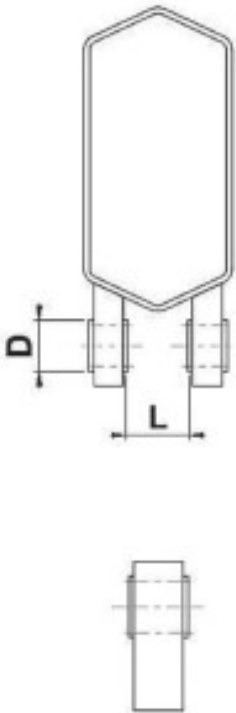

IDENTIFICAZIONE ATTACCO A SOSPENSIONE
LINK IDENTIFICATION/IDENTIFICATION CHAPE

ATTACCO GRU TIPO "F"
 CRANE ATTACHMENT TYPE "F"
 CHAPE GRUE TYPE "F"

ATTACCO GRU TIPO "M"
 CRANE ATTACHMENT TYPE "M"
 CHAPE GRUE TYPE "M"

Schema identificazione tipologia di attacco gru / Identification crane attachment type /
Identification type de chape pour grue

TIPO/TYPE	D (mm)	L (mm)
F		
M		
Mod. rotatore/rotator		
Gru / Crane / Grue		