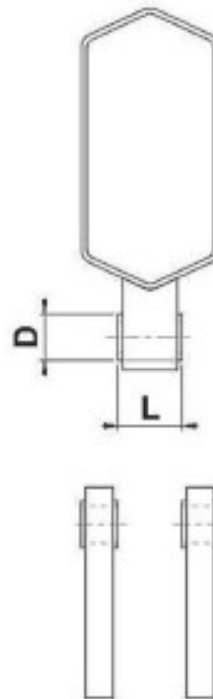

IDENTIFICAZIONE ATTACCO A SOSPENSIONE
LINK IDENTIFICATION/IDENTIFICATION CHAPE

ATTACCO GRU TIPO "F"
 CRANE ATTACHMENT TYPE "F"
 CHAPE GRUE TYPE "F"

ATTACCO GRU TIPO "M"
 CRANE ATTACHMENT TYPE "M"
 CHAPE GRUE TYPE "M"

Schema identificazione tipologia di attacco gru / Identification crane attachment type /
Identification type de chape pour grue

TIPO/TYPE	D (mm)	L (mm)
F		
M		
Mod. rotatore/rotator		
Gru / Crane / Grue		