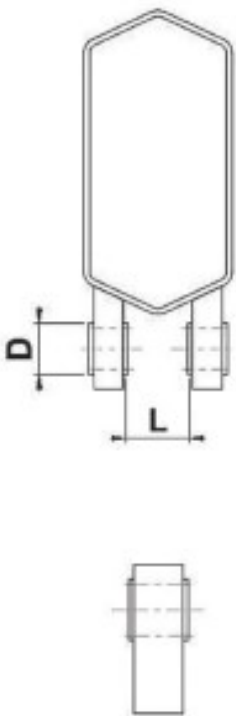

IDENTIFICAZIONE ATTACCO A SOSPENSIONE
LINK IDENTIFICATION/IDENTIFICATION CHAPE

ATTACCO GRU TIPO "F"
 CRANE ATTACHMENT TYPE "F"
 CHAPE GRUE TYPE "F"

ATTACCO GRU TIPO "M"
 CRANE ATTACHMENT TYPE "M"
 CHAPE GRUE TYPE "M"

Schema identificazione tipologia di attacco gru / Identification crane attachment type /
Identification type de chape pour grue

TIPO/TYPE	D (mm)	L (mm)
F		
M		
Mod. rotatore/rotator		
Gru / Crane / Grue		