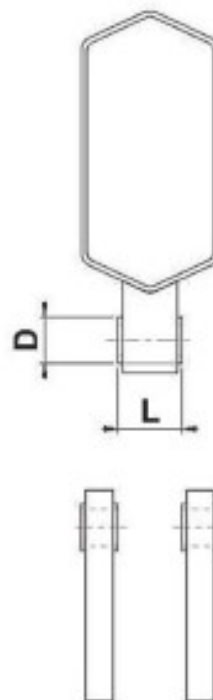

IDENTIFICAZIONE ATTACCO A SOSPENSIONE
LINK IDENTIFICATION/IDENTIFICATION CHAPE

ATTACCO GRU TIPO "F"
 CRANE ATTACHMENT TYPE "F"
 CHAPE GRUE TYPE "F"

ATTACCO GRU TIPO "M"
 CRANE ATTACHMENT TYPE "M"
 CHAPE GRUE TYPE "M"

Schema identificazione tipologia di attacco gru / Identification crane attachment type /
Identification type de chape pour grue

TIPO/TYPE	D (mm)	L (mm)
F		
M		
Mod. rotatore/rotator		
Gru / Crane / Grue		